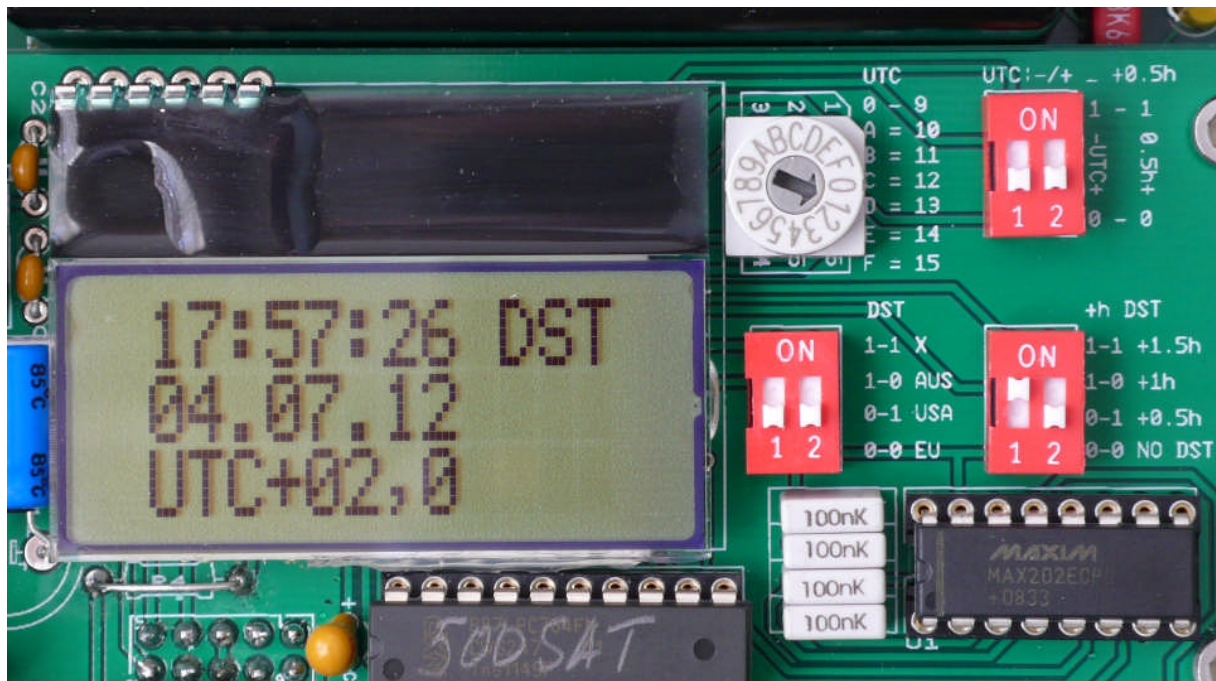

## SR500 GPS moederklok

De SR500 kan vrijwel overal ingezet worden waar wisselstroom ter beschikking is en wordt geleverd inclusief een kleine GPS ontvanger voorzien van vijf meter kabel. De diverse "offsets" kunnen gemakkelijk worden ingesteld met schakelaars. De display is in het donker af te lezen.

GPS satellieten zenden allemaal dezelfde tijd en datum uit. Deze tijd komt overeen met UTC en GMT (Coordinated Universal Time en Greenwich Mean Time). Ter oriëntatie: de wintertijd in Groot Brittannië is gelijk aan deze tijd.